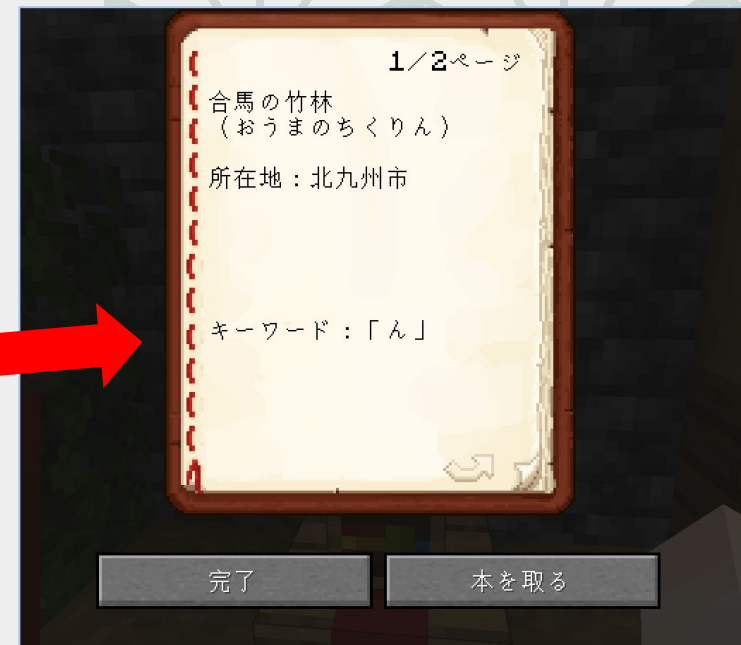

プレゼントキャンペーン 応募方法

福岡ワールド プレゼントキャンペーン

※参加するためには、Minecraft Java Edition と LINEアカウントが必要です

①福岡ワールドに入る(入り方は[こちら](#))

②各地域の解説本を右クリックして、**キーワード**を**5つ**探す

※筑豊地域 1文字、福岡地方 1文字、筑後地方 2文字、北九州地方 1文字隠されています。

福岡ワールド プレゼントキャンペーン

※参加するためには、Minecraft Java Edition と LINEアカウントが必要です

③ふくおかファンクラブのLINEアカウントを友達追加

LINEアカウントは[こちら](#)

下のQRコードからも移動できます。

ふくおかファンクラブ
LINEのQRコード

福岡ワールド プレゼントキャンペーン

※参加するためには、Minecraft Java Edition と LINEアカウントが必要です

④ともだち登録後、下部のメニュー(画像赤枠部)から応募フォームに入り、
②で探したキーワードを使用して応募する。