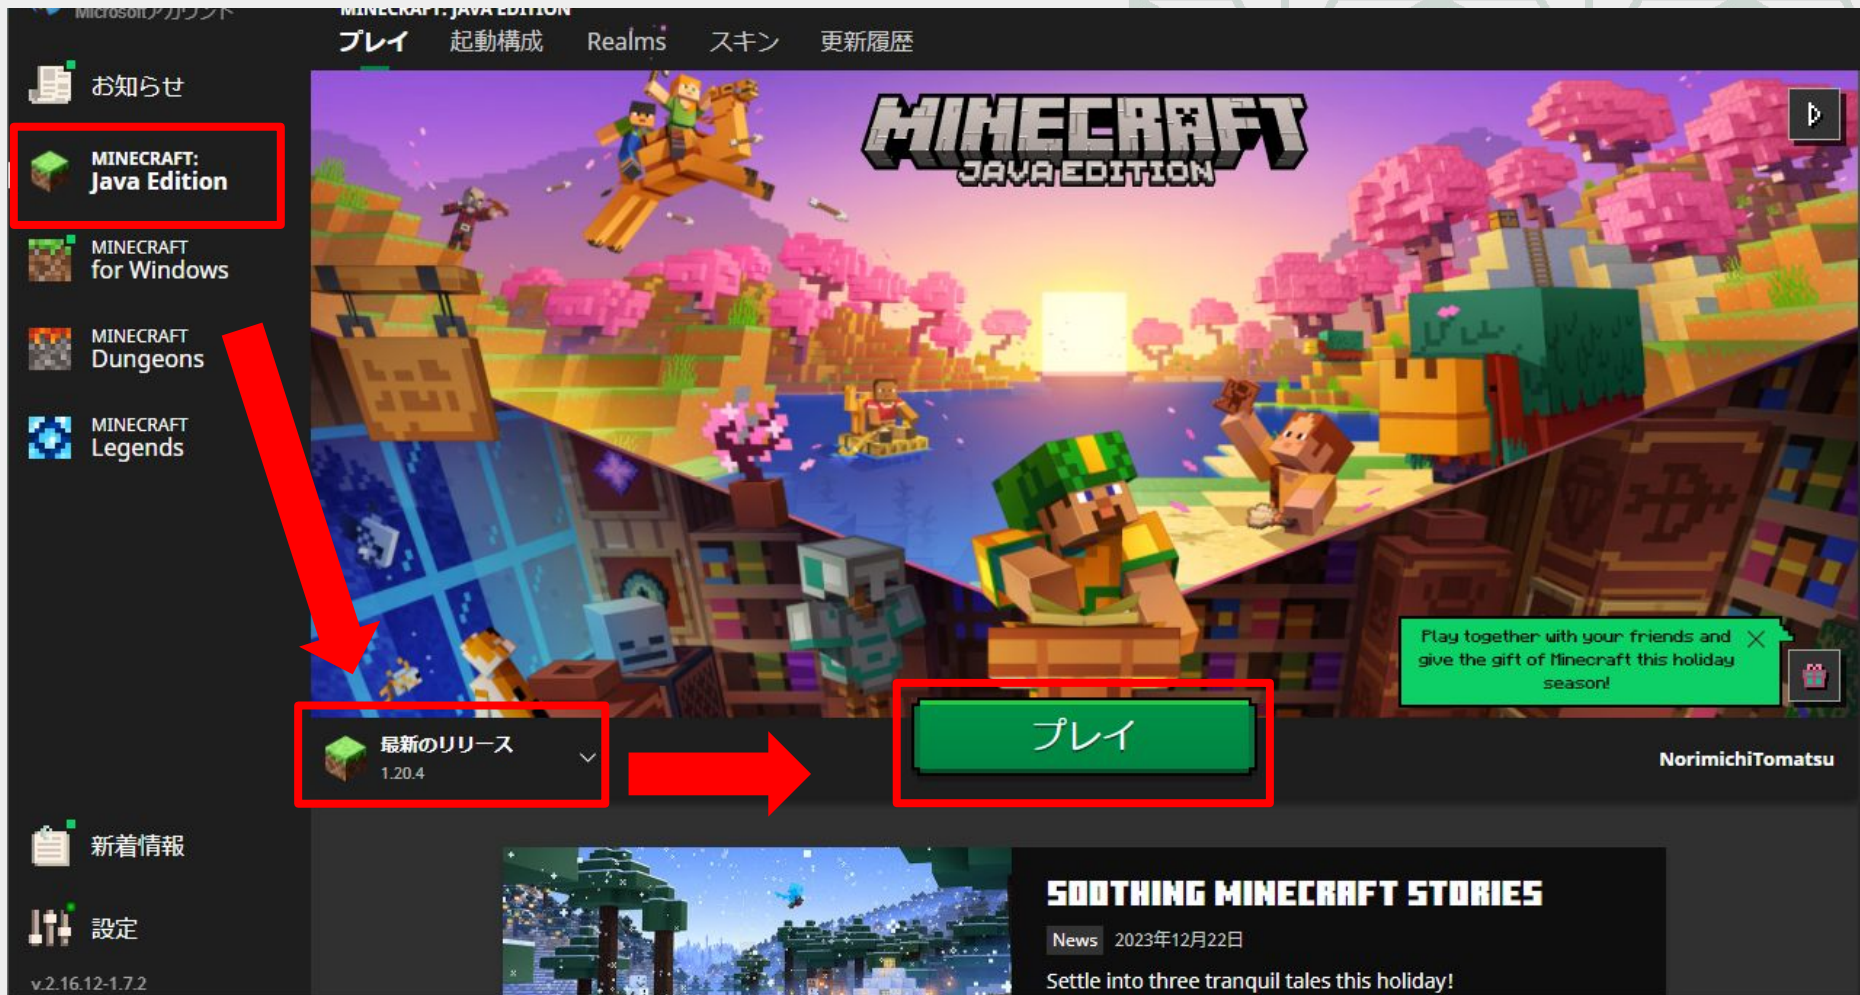

福岡ワールドへの入り方

※プレイするためには、Minecraft Java Edition 1.20.4が必要になります

①Minecraft Java Edition 1.20.4 を開く